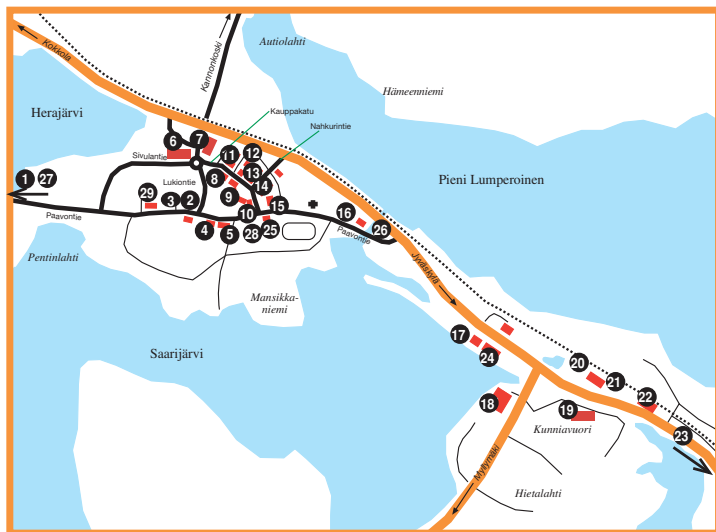

Hyvän palvelun Saarijärvi

TERVETULOA OSTOKSILLE IHAN KAIKESSA RAUHASSA!